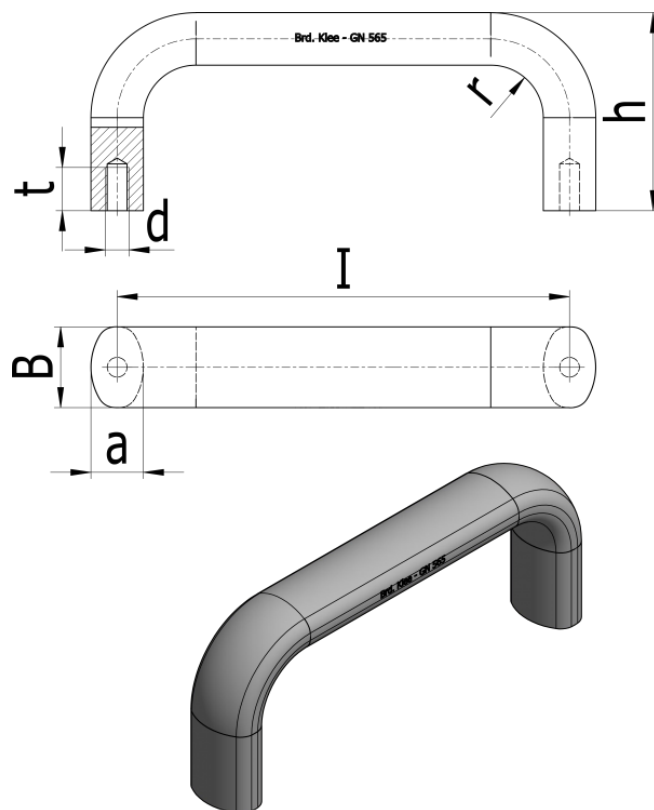

Varenummer: 2056526125RS  
Beskrivelse: E+G Bøjlegreb GN 565-26-125-RS

## Mål

a	= 17
b	= 26
d	= M8
h	= 55
l	= 125
r	= 17
t	= 12
Vægt i (g)	= 183